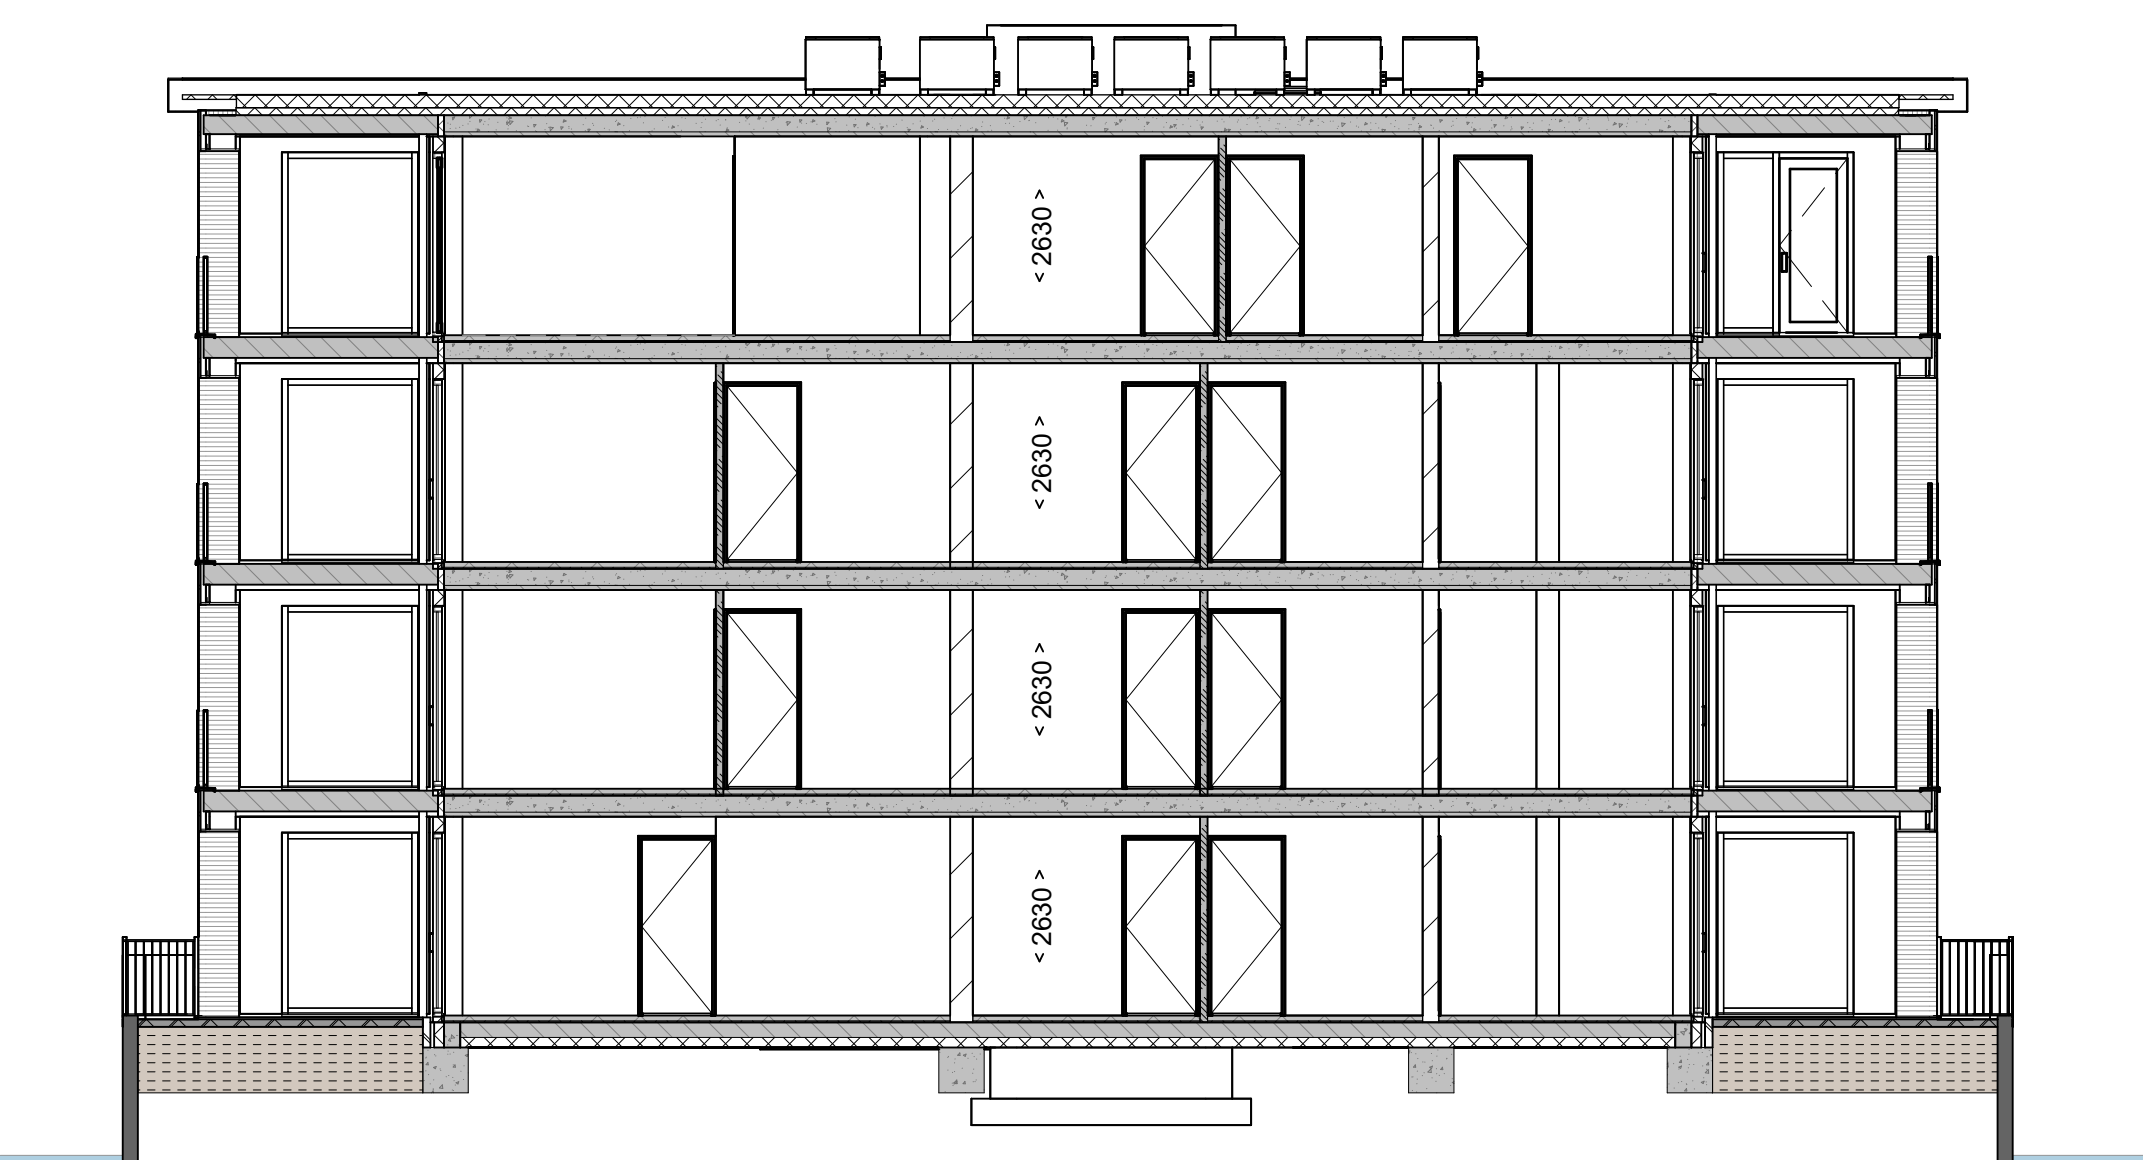

VOORGEVEL  
1 : 100

ACHTERGEVEL  
1 : 100

LINKER ZIJGEVEL  
1 : 100

RECHTER ZIJGEVEL  
1 : 100

DOORSNEDE A-A  
1 : 100

DOORSNEDE B-B  
1 : 100

Park Redan te Halsteren  
gevels en doorsnedes

Verkooptekening  
totaaloverzicht

SCHAAL :  
1:100

DATUM:  
07-11-2024

BLADNUMMER :  
VK-13