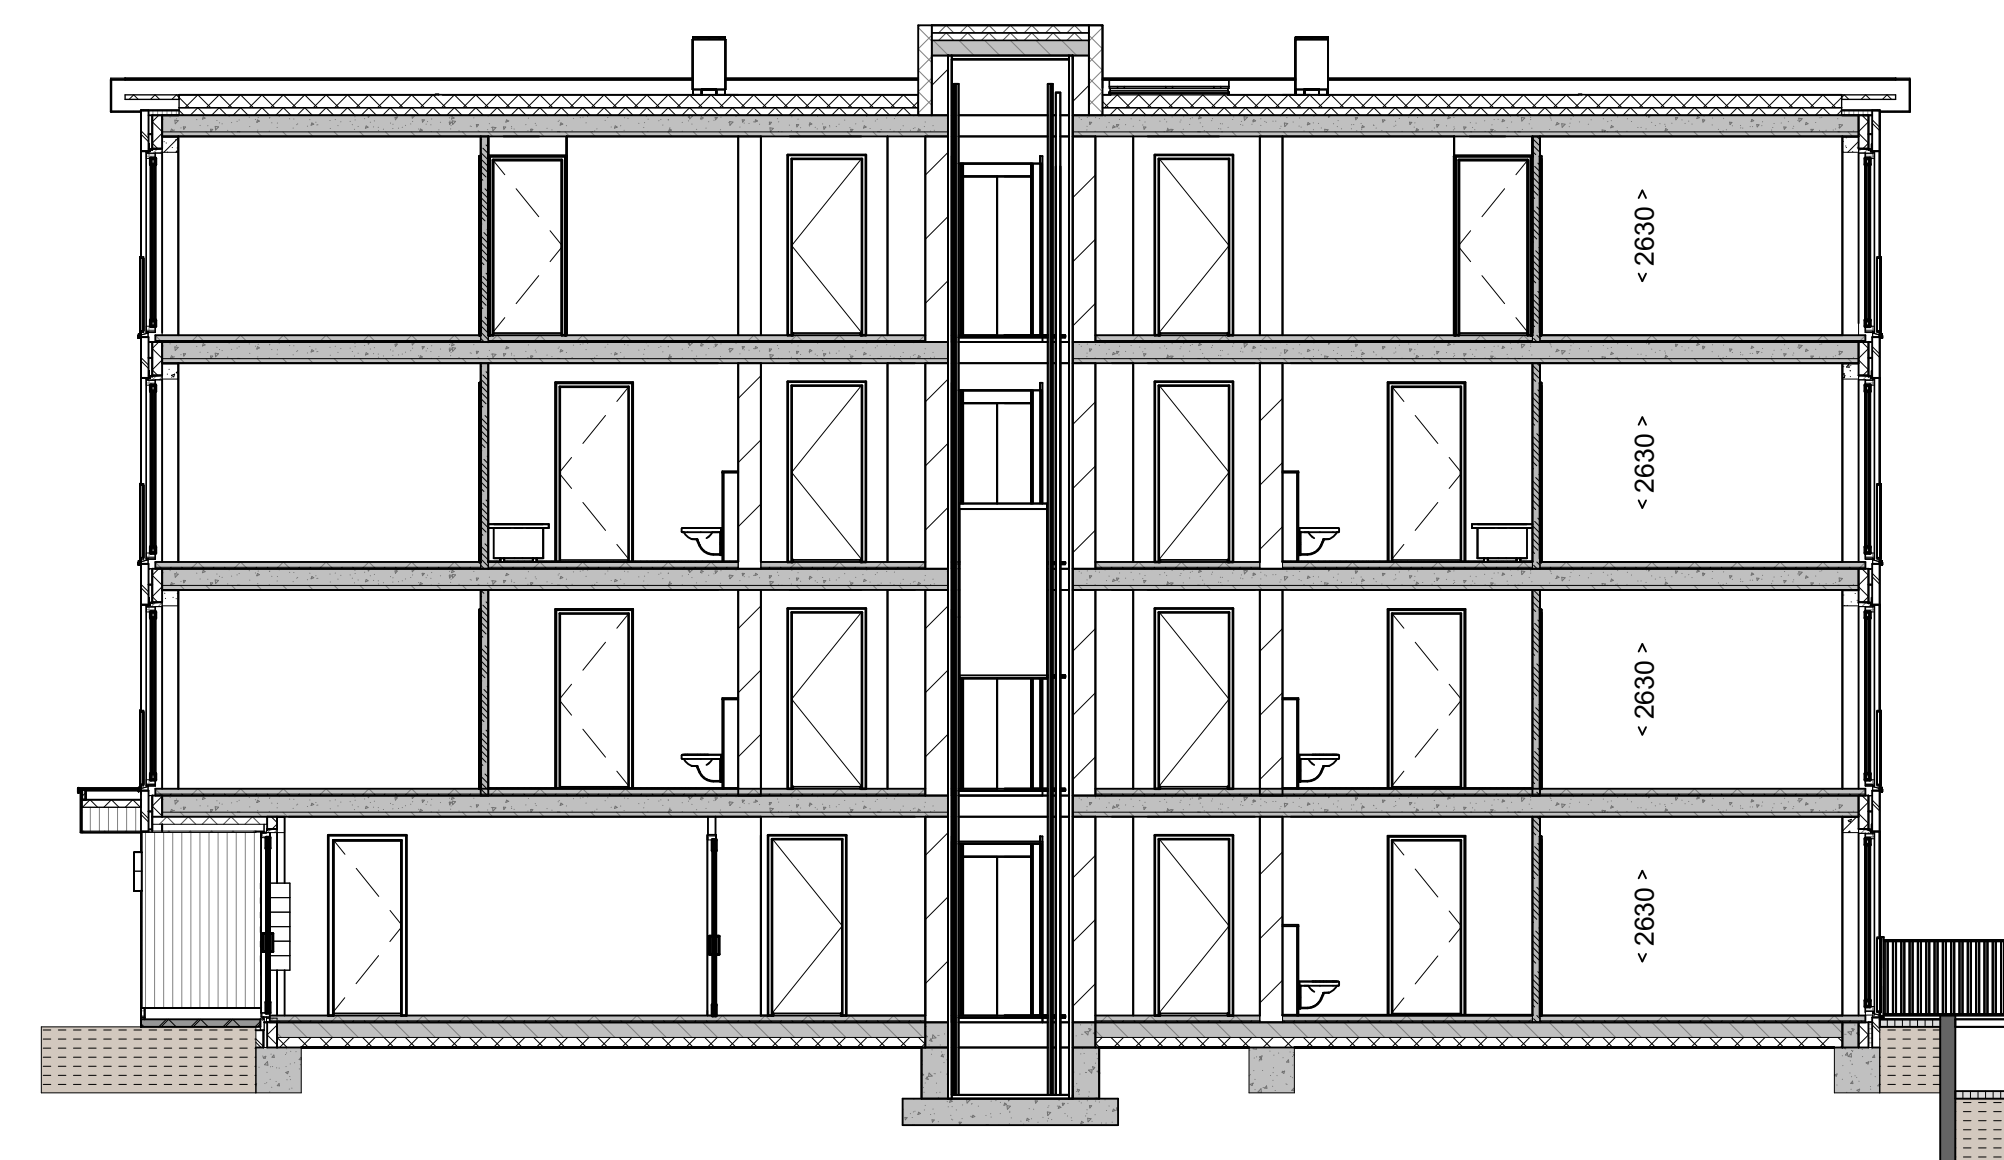

VOORGEVEL  
1 : 100

ACHTERGEVEL  
1 : 100

LINKER ZIJGEVEL  
1 : 100

RECHTER ZIJGEVEL  
1 : 100

DOORSNEDE A-A  
1 : 100

DOORSNEDE B-B  
1 : 100

Park Redan te Halsteren  
gevels en doorsnedes

Verkooptekening  
totaaloverzicht

SCHAAL :  
1:100

DATUM:  
07-11-2024

BLADNUMMER :  
VK-13