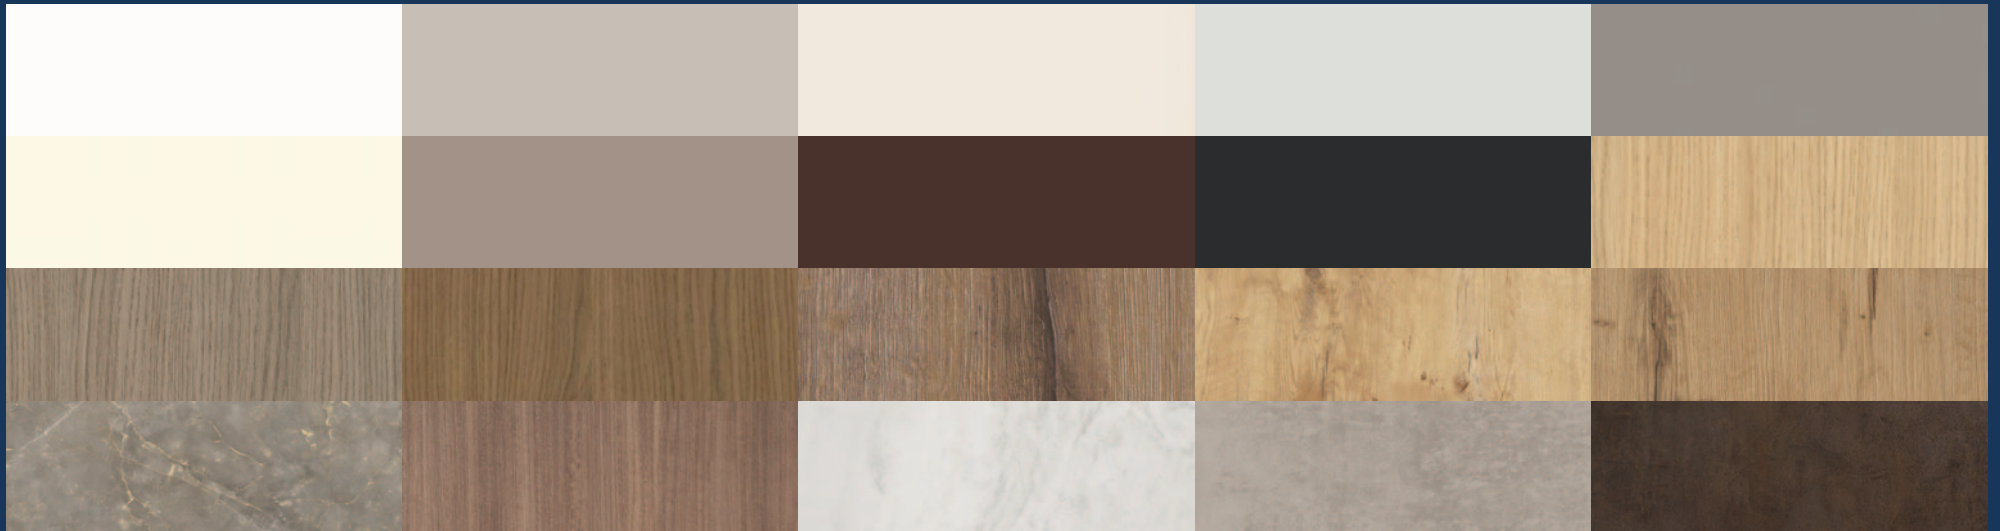

## Fronten

Deze aanbieding is met zorg voor u samengesteld, deze keuken is volledig naar uw eigen smaak in te vullen en te wijzigen. Het is mogelijk om een keuze te maken uit onze uitgebreide Image Project selectie: Fronten in diverse materialen en in verschillende matte en hoogglans kleuren en een ruime hoeveelheid aan handgrepen en knoppen. Onderstaand enkele voorbeelden van de diverse kleuren.