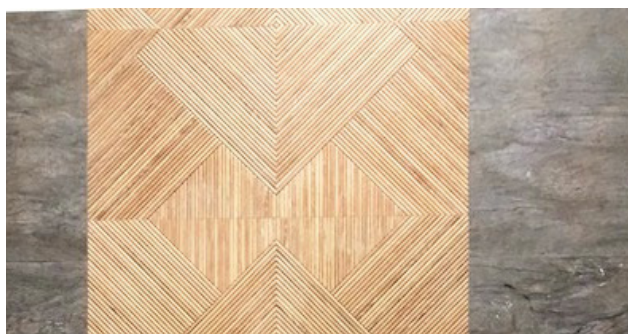

WANDTEGELWERK

Voor de wandtegels kunt u een keuze maken uit glanzend of mat wit of de kleuren light grey, dark grey, brown grey en black in het formaat 30 x 60 cm. Wandtegels worden recht boven elkaar verwerkt en standaard gevoegd met een witte voeg. De wandtegels in het toilet worden tot een hoogte van 150 cm+ vloer aangebracht en in de badkamer tot het plafond. Uitwendige hoeken worden standaard afgewerkt met een kunststof rond wit profiel.

VLOERTEGELWERK

De vloertegels van 60 x 60 cm is standaard in 4 kleuren, namelijk: light grey, dark grey, brown

grey en black. Er zijn meerdere mogelijkheden binnen de standaard verrekenningsprijs. Vloertegels worden standaard recht verwerkt, niet strokend met de wandtegels en afgevoegd met een grijze voeg. Naast dit standaard pakket heeft u uiteraard de mogelijkheid de ruimtes naar eigen wens in te richten. Wij maken ook per project pakketten die gunstig zijn geprijsd.

MAATWERK

In onze showroom kunt u (mogelijk tegen meerkosten) kiezen voor een ander tegelwerk. Er is veel keuze uit diverse vloer- en wandtegels. Wij hopen u in onze showroom te ontvangen om u de mogelijkheden te laten zien.

TEGEL
idee

STANDAARD TEGELWERK