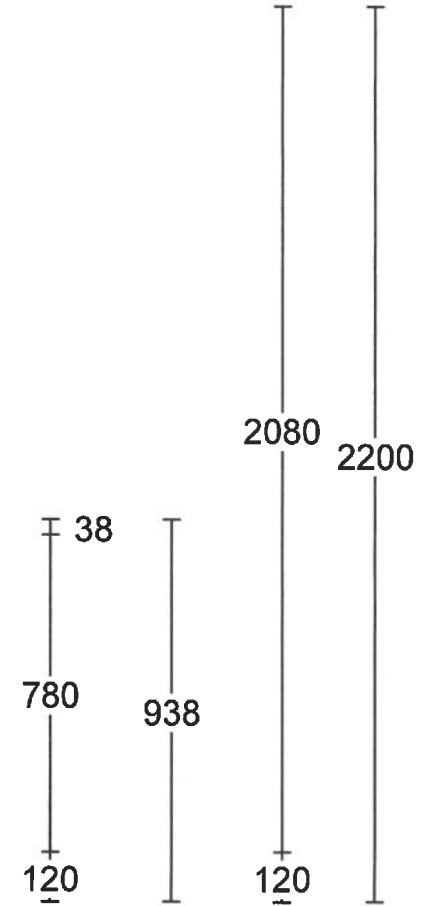

- installatietekening 1

Dubb Wcd met ra H 1200\500

Huishoudelijk

Enk Wcd met ra grp 50\1850

Combi 3.4 kW.

Enk Wcd met ra 50\2450

t.b.v Koel-vries

**- installatietekening 2**

- Watteraansl v.w.m. 400\1700
- Vaatwasser 2.4 kW. — Enk Wcd met ra grp 650\1700
- Warmwatteraansluiting 650\1800
- Afvoer 40mm 400\1850
- Koudwatteraansluiting 650\1900
- Huishoudelijk — Dubb Wcd met ra H 1200\3469

- installatietekening 3

Enk Wcd met ra 50\2219

Afzuigkap t.b.v. verlichtingset

2-F Perilex Wcd 50\2319

Inductie 7.4 kW. 2 Fase

- vooraanzicht 1

3350

950 1200 1200

- vooraanzicht 2

1828  
938  
120  
390  
500  
38  
780

650 900 600 600 900 H

19

3669

**- vooraanzicht 3**