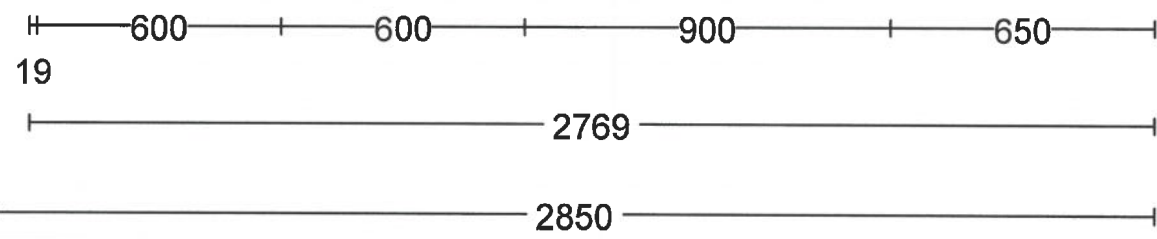

- Watteraansl v.w.m. 400\1700
- Vaatwasser 2.4 kW. — Enk Wcd met ra grp 650\1700
- Warmwatteraansluiting 650\1800
- Afvoer 40mm 400\1850
- Koudwatteraansluiting 650\1900
- Huishoudelijk — Dubb Wcd met ra H 1200\3469

- installatietekening 3

Enk Wcd met ra 50\2219

Afzuigkap t.b.v. verlichtingset

2-F Perilex Wcd 50\2319

Inductie 7.4 kW. 2 Fase

- vooraanzicht 1

3350

950 1200 1200

- vooraanzicht 2

1828  
938  
120  
390  
500  
38  
780

650 900 600 600 900 H

19

3669

**- vooraanzicht 3**