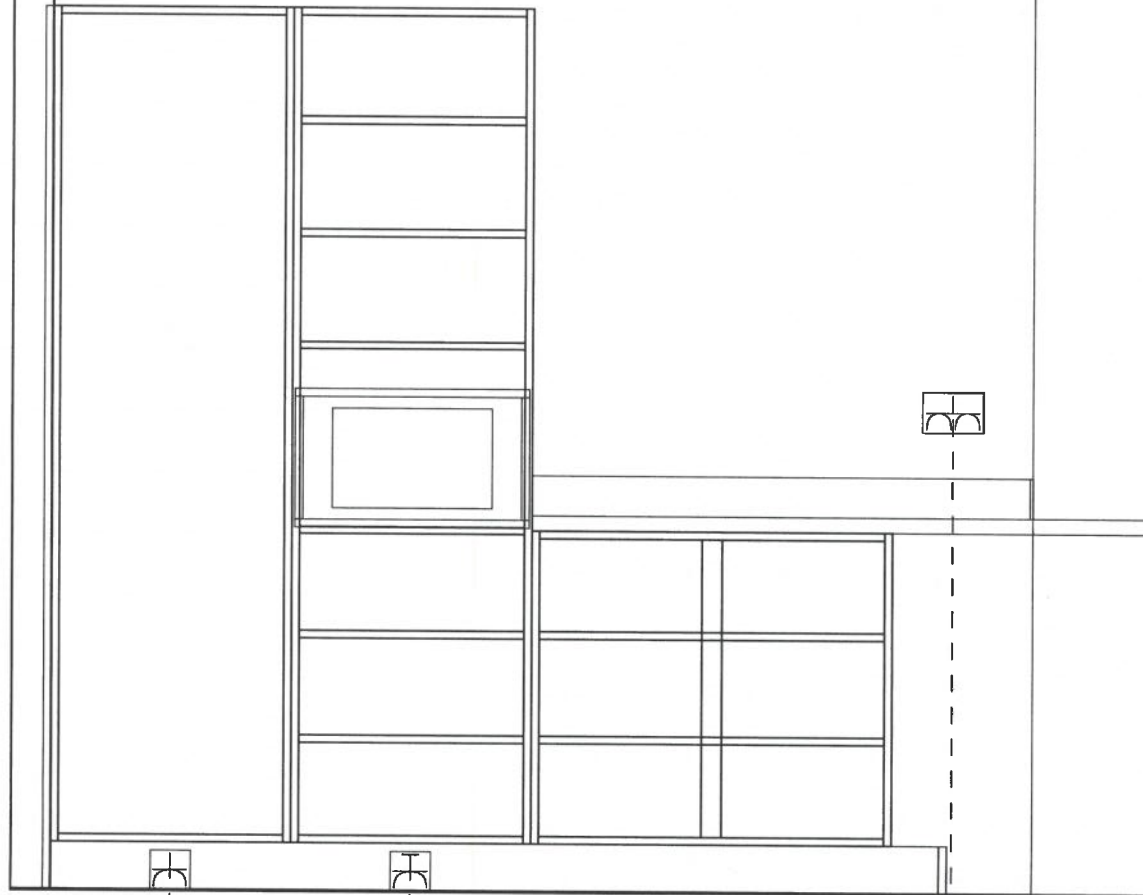

- installatietekening 1

Dubb Wcd met ra H 1200\500

Huishoudelijk

Enk Wcd met ra grp 50\1850

Combi 3.4 kW.

Enk Wcd met ra 50\2450

t.b.v Koel-vries

**- installatietekening 2**

- Watteraansl v.w.m. 400\1700
- Vaatwasser 2.4 kW. — Enk Wcd met ra grp 650\1700
- Warmwatteraansluiting 650\1800
- Afvoer 40mm 400\1850
- Koudwatteraansluiting 650\1900
- Huishoudelijk — Dubb Wcd met ra H 1200\3469

- vooraanzicht 2

1828  
938  
120  
390  
500  
38  
780

650 900 600 600 900 H

19

3669

**- vooraanzicht 3**