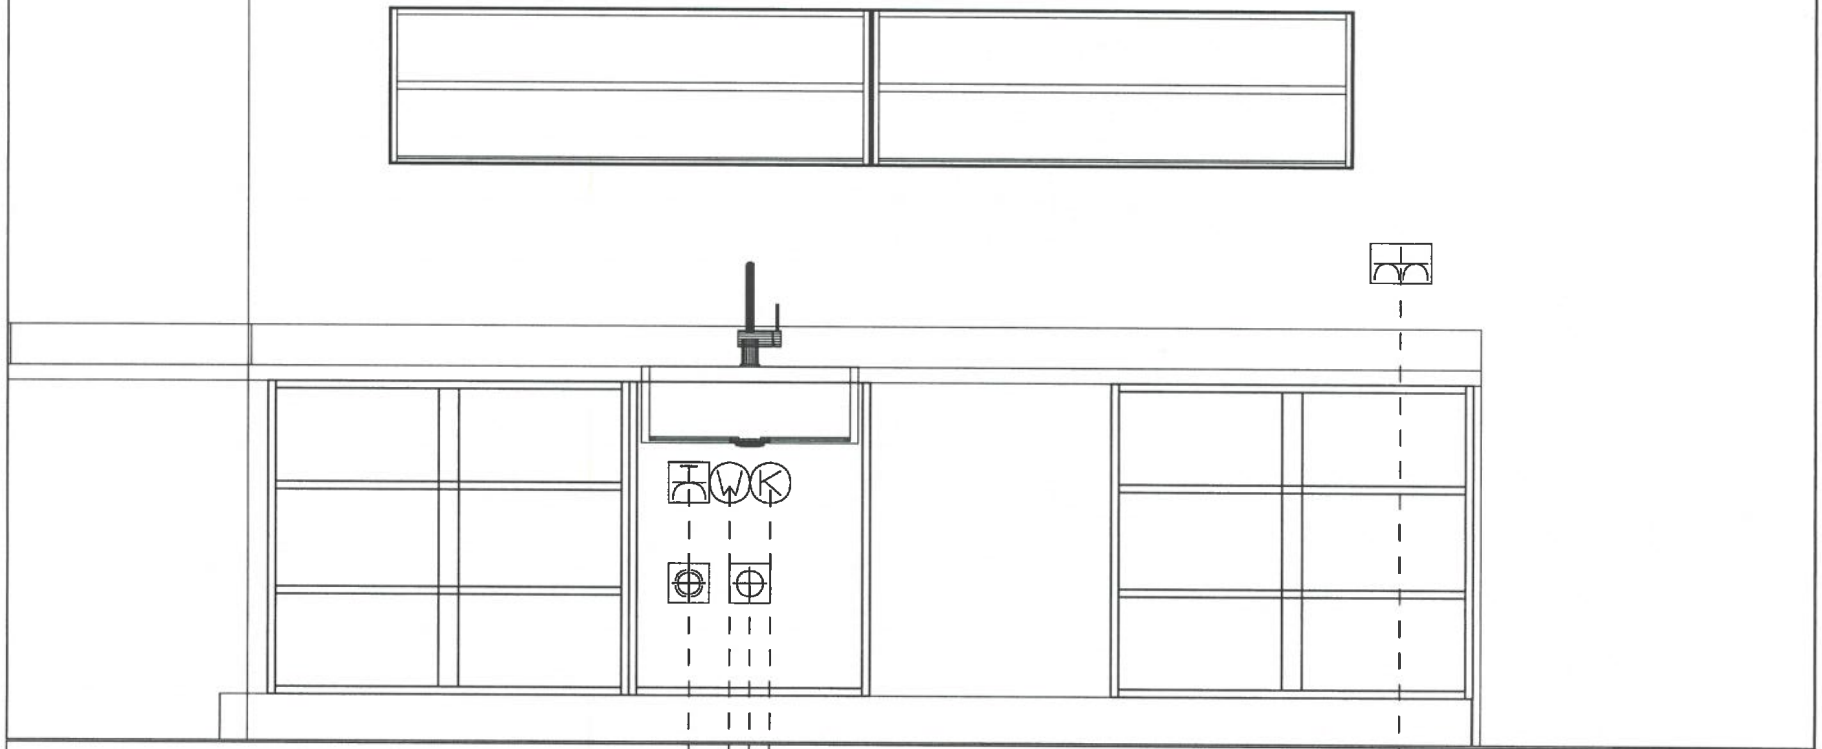

- installatietekening 1

Dubb Wcd met ra H 1200\500

Huishoudelijk

Enk Wcd met ra grp 50\1850

Combi 3.4 kW.

Enk Wcd met ra 50\2450

t.b.v Koel-vries

**- installatietekening 2**

- Watteraansl v.w.m. 400\1700
- Vaatwasser 2.4 kW. — Enk Wcd met ra grp 650\1700
- Warmwatteraansluiting 650\1800
- Afvoer 40mm 400\1850
- Koudwatteraansluiting 650\1900
- Huishoudelijk — Dubb Wcd met ra H 1200\3469

- vooraanzicht 2

1828  
938  
120  
390  
500  
38  
780

650 900 600 600 900 H

19

3669

**- vooraanzicht 3**