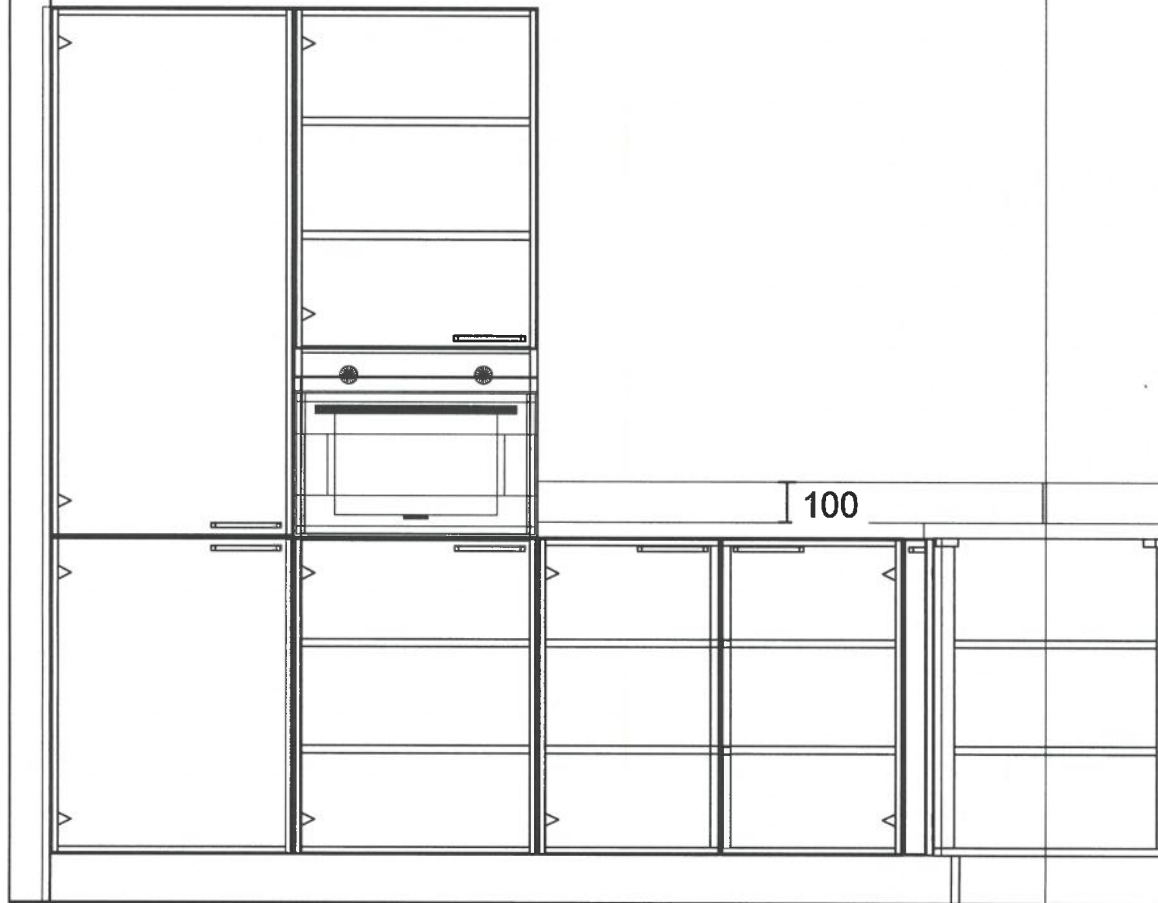

- Watteraansl v.w.m. 400\1700
- Vaatwasser 2.4 kW. — Enk Wcd met ra grp 650\1700
- Warmwatteraansluiting 650\1800
- Afvoer 40mm 400\1850
- Koudwatteraansluiting 650\1900
- Huishoudelijk — Dubb Wcd met ra H 1200\3469

- installatietekening 3

Enk Wcd met ra 50\2219

Afzuigkap t.b.v. verlichtingset

2-F Perilex Wcd 50\2319

Inductie 7.4 kW. 2 Fase

- vooraanzicht 1

3350

950 1200 1200

- vooraanzicht 2

1828  
938  
120  
390  
500  
38  
780

650 900 600 600 900 H

19

3669

**- vooraanzicht 3**