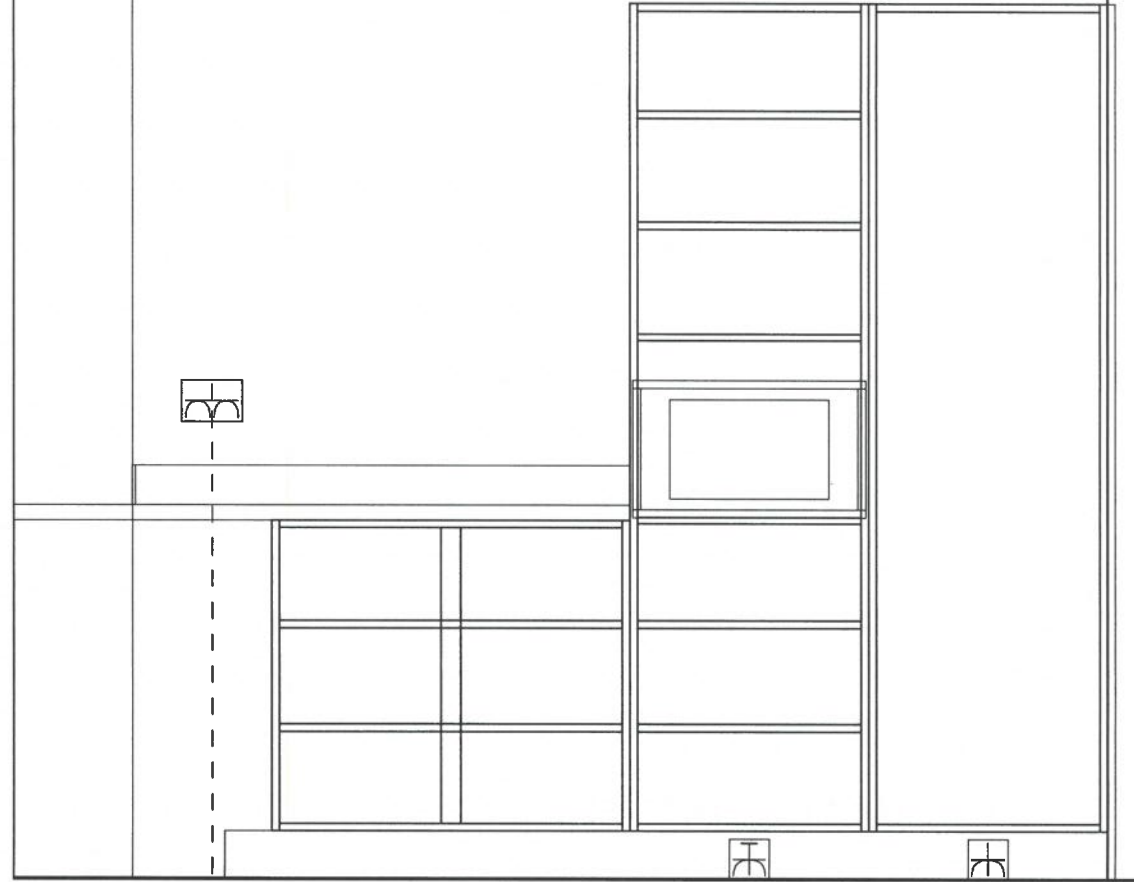

- installatietekening 1

Dubb Wcd met ra H 1200\500

Huishoudelijkjkl

Combi 3.4 kW. Enk Wcd met ra grp 50\1850

t.b.v Koel-vries Enk Wcd met ra 50\2450

- installatietekening 2

- Wateraansl v.w.m. 400\1700
 - Koudwateraansl v.w.m. 400\1700
 - Afvoer 40mm 400\1850
 - Warmwateraansluiting op muurplaat 650\1900
 - Dubb Wcd met ra H 1200\3469
- Vaatwasser 2.4 kW.
- Huishoudelijk

- installatietekening 3

Afzuigkap t.b.v. verlichtingset

Enk Wcd met ra 50\2219

Inductie 7.4 kW. 2 Fase

2-F Perilex Wcd 50\2319

- vooraanzicht 1

- vooraanzicht 2

- vooraanzicht 3