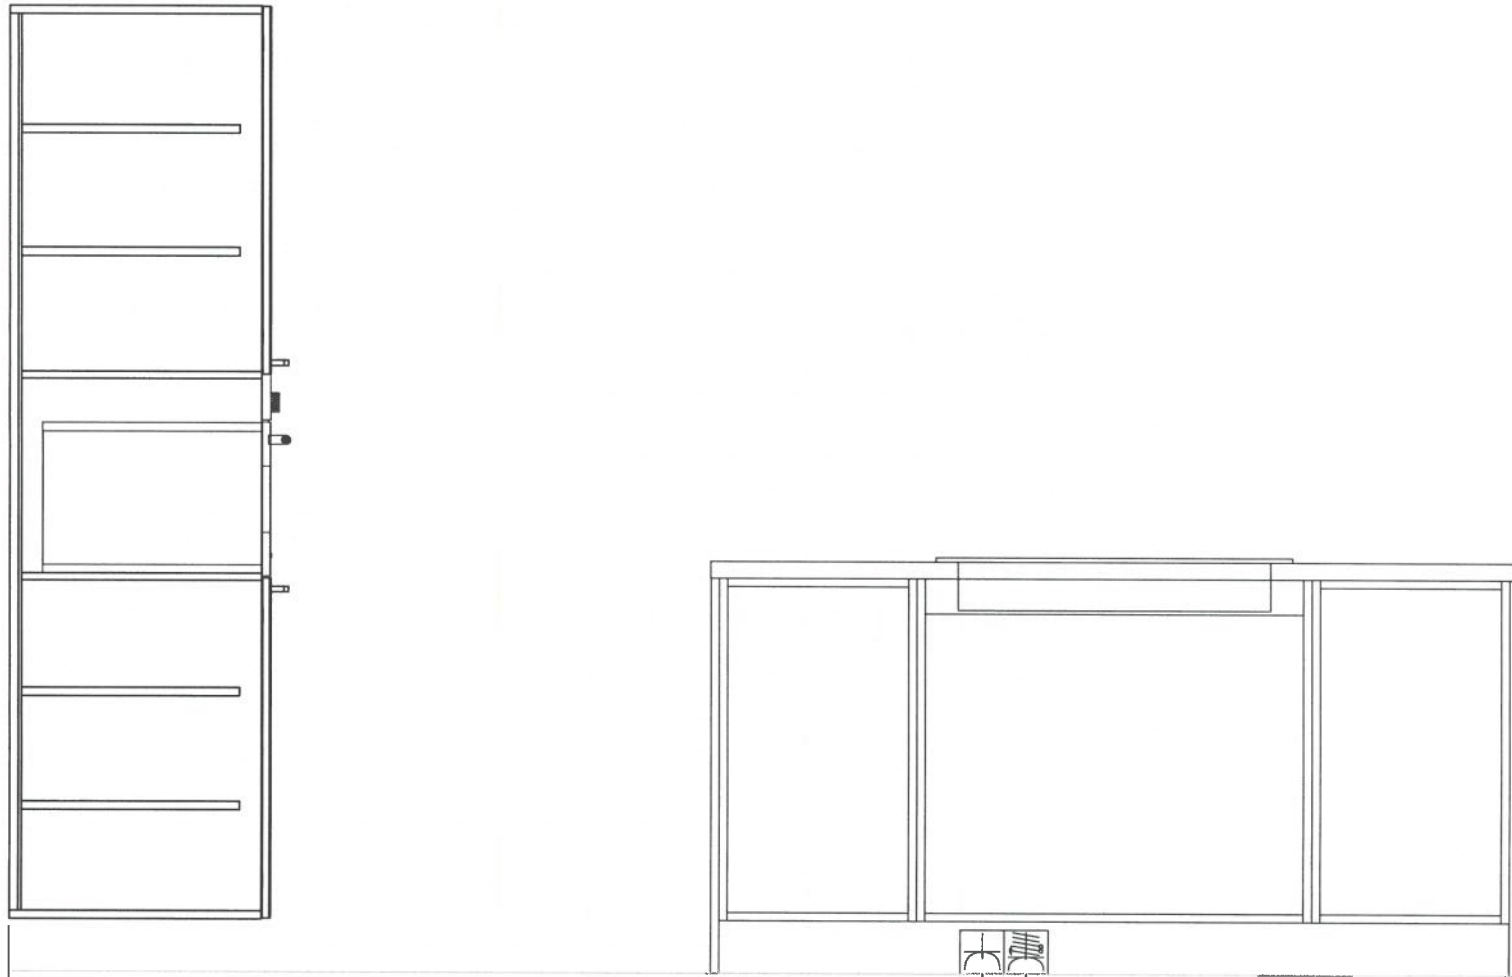

- installatietekening 1

Dubb Wcd met ra H 1200\500

Huishoudelijkjkl

Combi 3.4 kW. Enk Wcd met ra grp 50\1850

t.b.v Koel-vries Enk Wcd met ra 50\2450

- installatietekening 2

- Wateraansl v.w.m. 400\1700
 - Koudwateraansl v.w.m. 400\1700
 - Afvoer 40mm 400\1850
 - Warmwateraansluiting op muurplaat 650\1900
 - Dubb Wcd met ra H 1200\3469
- Vaatwasser 2.4 kW.
- Huishoudelijk

- installatietekening 3

Afzuigkap t.b.v. verlichtingset

Enk Wcd met ra 50\2219

Inductie 7.4 kW. 2 Fase

2-F Perilex Wcd 50\2319

- vooraanzicht 1

- vooraanzicht 2

- vooraanzicht 3