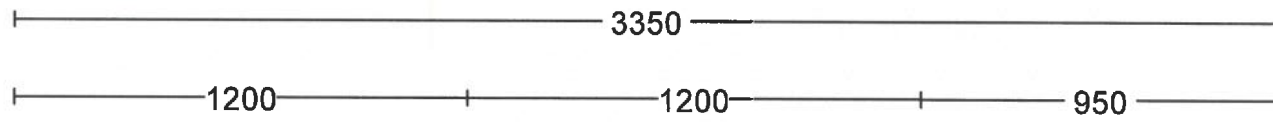

- installatietekening 1

Dubb Wcd met ra H 1200\500

Huishoudelijkjkl

Combi 3.4 kW. Enk Wcd met ra grp 50\1850

t.b.v Koel-vries Enk Wcd met ra 50\2450

- installatietekening 2

- Wateraansl v.w.m. 400\1700
 - Koudwateraansl v.w.m. 400\1700
 - Afvoer 40mm 400\1850
 - Warmwateraansluiting op muurplaat 650\1900
 - Dubb Wcd met ra H 1200\3469
- Vaatwasser 2.4 kW.
- Huishoudelijk

- installatietekening 3

Afzuigkap t.b.v. verlichtingset

Enk Wcd met ra 50\2219

Inductie 7.4 kW. 2 Fase

2-F Perilex Wcd 50\2319

- vooraanzicht 1

- vooraanzicht 2

- vooraanzicht 3