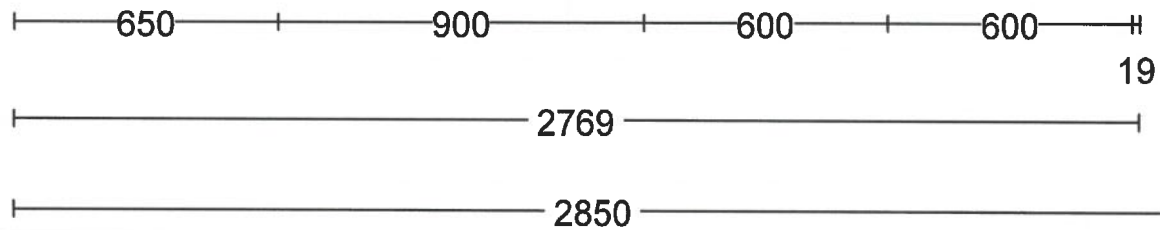

- installatietekening 1

Dubb Wcd met ra H 1200\500

Huishoudelijkjkl

Combi 3.4 kW. Enk Wcd met ra grp 50\1850

t.b.v Koel-vries Enk Wcd met ra 50\2450

- installatietekening 2

- Wateraansl v.w.m. 400\1700
 - Koudwateraansl v.w.m. 400\1700
 - Afvoer 40mm 400\1850
 - Warmwateraansluiting op muurplaat 650\1900
 - Dubb Wcd met ra H 1200\3469
- Vaatwasser 2.4 kW.
- Huishoudelijk

- installatietekening 3

Afzuigkap t.b.v. verlichtingset

Enk Wcd met ra 50\2219

Inductie 7.4 kW. 2 Fase

2-F Perilex Wcd 50\2319

- vooraanzicht 1

- vooraanzicht 2

- vooraanzicht 3