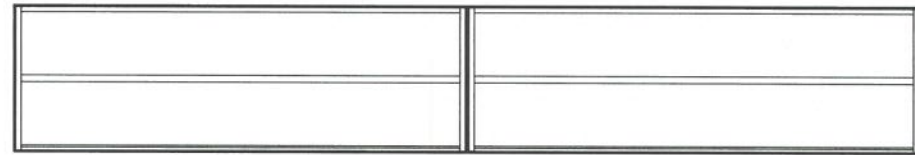

- installatietekening 1

Dubb Wcd met ra H 1200\500

Huishoudelijkjkl

Combi 3.4 kW. Enk Wcd met ra grp 50\1850

t.b.v Koel-vries Enk Wcd met ra 50\2450

- installatietekening 2

- Wateraansl v.w.m. 400\1700
 - Koudwateraansl v.w.m. 400\1700
 - Afvoer 40mm 400\1850
 - Warmwateraansluiting op muurplaat 650\1900
 - Dubb Wcd met ra H 1200\3469
- Vaatwasser 2.4 kW.
- Huishoudelijk

- installatietekening 3

Afzuigkap t.b.v. verlichtingset

Enk Wcd met ra 50\2219

Inductie 7.4 kW. 2 Fase

2-F Perilex Wcd 50\2319

- vooraanzicht 1

- vooraanzicht 2

- vooraanzicht 3