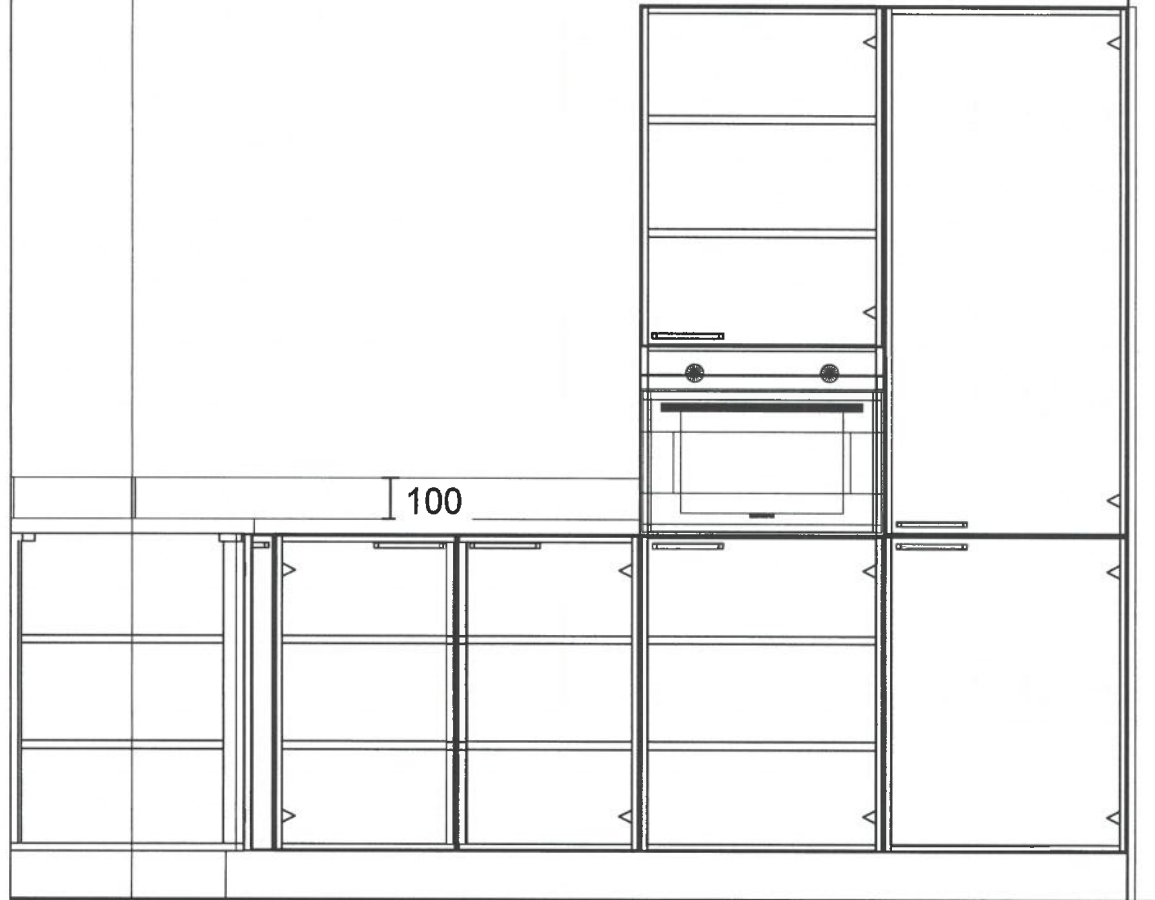

- installatietekening 1

Dubb Wcd met ra H 1200\500

Huishoudelijkjkl

Combi 3.4 kW. Enk Wcd met ra grp 50\1850

t.b.v Koel-vries Enk Wcd met ra 50\2450

- installatietekening 2

- Wateraansl v.w.m. 400\1700
 - Koudwateraansl v.w.m. 400\1700
 - Afvoer 40mm 400\1850
 - Warmwateraansluiting op muurplaat 650\1900
 - Dubb Wcd met ra H 1200\3469
- Vaatwasser 2.4 kW.
- Huishoudelijk

- installatietekening 3

Afzuigkap t.b.v. verlichtingset

Enk Wcd met ra 50\2219

Inductie 7.4 kW. 2 Fase

2-F Perilex Wcd 50\2319

- vooraanzicht 1

- vooraanzicht 2

- vooraanzicht 3