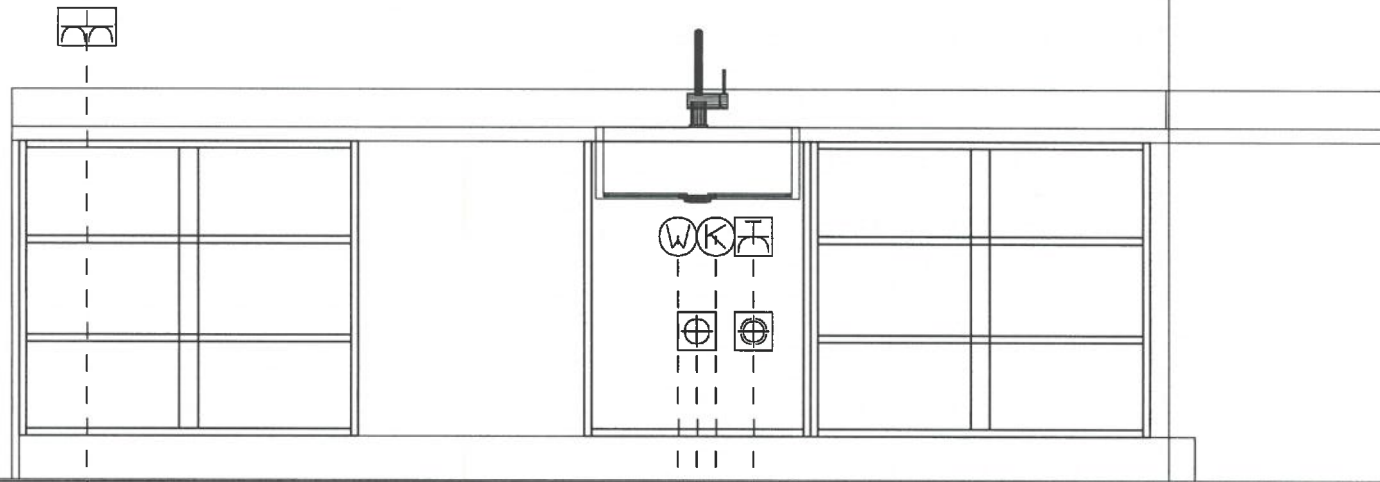

- installatietekening 1

Dubb Wcd met ra H 1200\500

Huishoudelijkjkl

Combi 3.4 kW. Enk Wcd met ra grp 50\1850

t.b.v Koel-vries Enk Wcd met ra 50\2450

- installatietekening 2

- Wateraansl v.w.m. 400\1700
 - Koudwateraansl v.w.m. 400\1700
 - Afvoer 40mm 400\1850
 - Warmwateraansluiting op muurplaat 650\1900
 - Dubb Wcd met ra H 1200\3469
- Vaatwasser 2.4 kW.
- Huishoudelijk

- installatietekening 3

Afzuigkap t.b.v. verlichtingset

Enk Wcd met ra 50\2219

Inductie 7.4 kW. 2 Fase

2-F Perilex Wcd 50\2319

- vooraanzicht 1

- vooraanzicht 2

- vooraanzicht 3