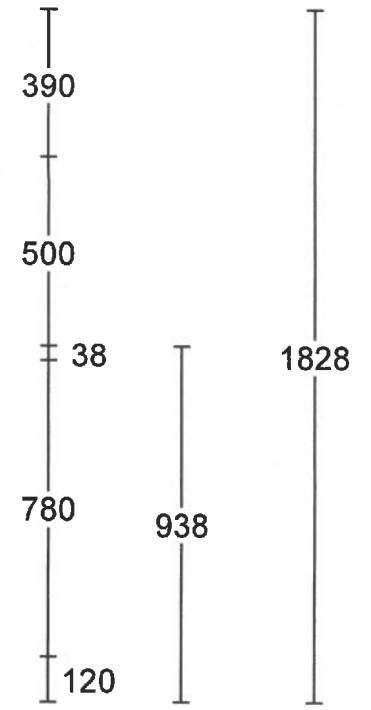

- installatietekening 1

Dubb Wcd met ra H 1200\500

Huishoudelijkjkl

Combi 3.4 kW. Enk Wcd met ra grp 50\1850

t.b.v Koel-vries Enk Wcd met ra 50\2450

- installatietekening 2

- Wateraansl v.w.m. 400\1700
 - Koudwateraansl v.w.m. 400\1700
 - Afvoer 40mm 400\1850
 - Warmwateraansluiting op muurplaat 650\1900
 - Dubb Wcd met ra H 1200\3469
- Vaatwasser 2.4 kW.
- Huishoudelijk

- installatietekening 3

Afzuigkap t.b.v. verlichtingset

Enk Wcd met ra 50\2219

Inductie 7.4 kW. 2 Fase

2-F Perilex Wcd 50\2319

- vooraanzicht 1

- vooraanzicht 2

- vooraanzicht 3