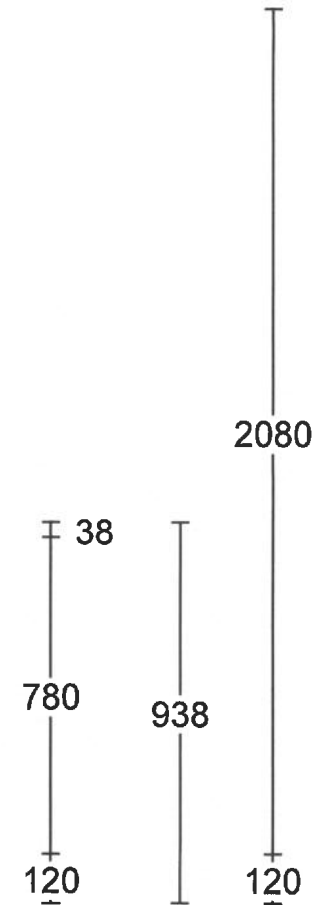

- installatietekening 1

Dubb Wcd met ra H 1200\500

Huishoudelijkjkl

Combi 3.4 kW. Enk Wcd met ra grp 50\1850

t.b.v Koel-vries Enk Wcd met ra 50\2450

- installatietekening 2

- Wateraansl v.w.m. 400\1700
 - Koudwateraansl v.w.m. 400\1700
 - Afvoer 40mm 400\1850
 - Warmwateraansluiting op muurplaat 650\1900
 - Dubb Wcd met ra H 1200\3469
- Vaatwasser 2.4 kW.
- Huishoudelijk

- installatietekening 3

Afzuigkap t.b.v. verlichtingset

Enk Wcd met ra 50\2219

Inductie 7.4 kW. 2 Fase

2-F Perilex Wcd 50\2319

- vooraanzicht 1

- vooraanzicht 2

- vooraanzicht 3