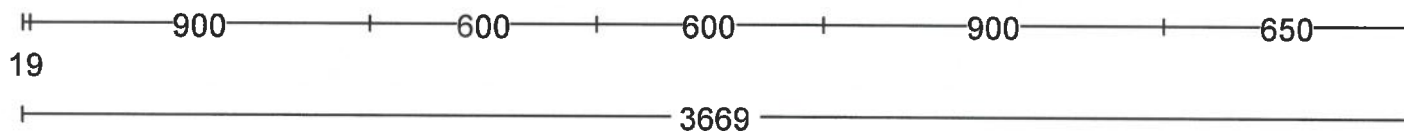

- installatietekening 1

Dubb Wcd met ra H 1200\500

Huishoudelijkjkl

Combi 3.4 kW. Enk Wcd met ra grp 50\1850

t.b.v Koel-vries Enk Wcd met ra 50\2450

- installatietekening 2

- Wateraansl v.w.m. 400\1700
 - Koudwateraansl v.w.m. 400\1700
 - Afvoer 40mm 400\1850
 - Warmwateraansluiting op muurplaat 650\1900
 - Dubb Wcd met ra H 1200\3469
- Vaatwasser 2.4 kW.
- Huishoudelijk

- installatietekening 3

Afzuigkap t.b.v. verlichtingset

Enk Wcd met ra 50\2219

Inductie 7.4 kW. 2 Fase

2-F Perilex Wcd 50\2319

- vooraanzicht 1

- vooraanzicht 2

- vooraanzicht 3