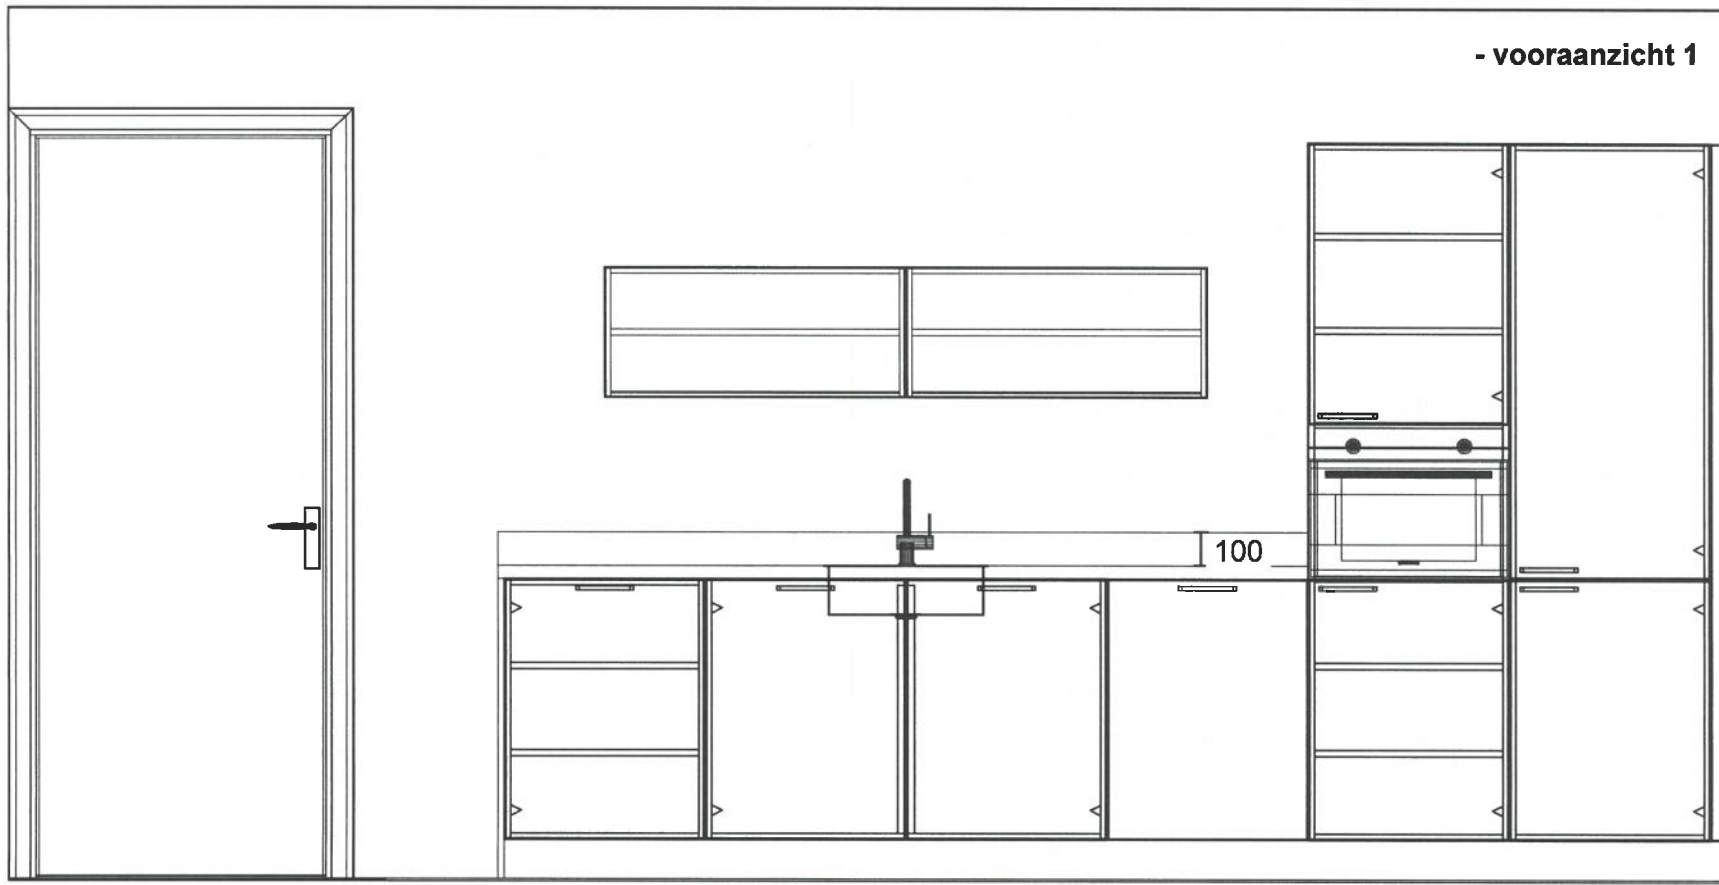

Enk Wcd met ra grp 650\2300

Vaatwasser 2.4 kW. eigen groep

Koudwateraansluiting op muurplaat 650\2400

Afvoer 40mm 400\2450

Warmwateraansluiting op muurplaat 650\2500

Dubb Wcd met ra H 1200\3469

Huishoudelijk

- installatietekening 2

Afzuigkap t.b.v. huishoudelijk

← Enk Wcd met ra 50\1731

Inductie 7.4 kW. 2 Fase

← 2-F Perilex Wcd 50\1831

- vooraanzicht 2