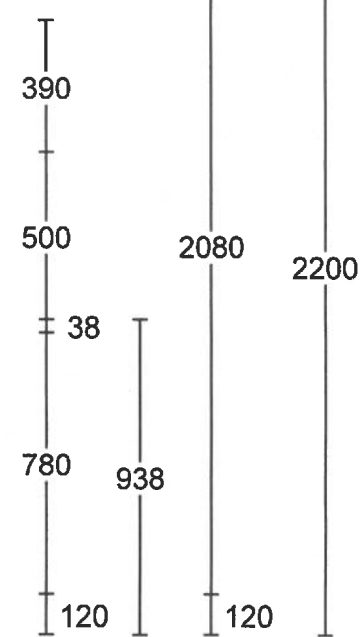

- installatietekening 1

Enk Wcd met ra 50\350

t.b.v. Koel-vries

Enk Wcd met ra grp 50\950

Combi 3.4 kW. eigen groep

Dubb Wcd met ra H 1200\1450

Huishoudelijk

Wateraansl v.w.m. 400\2300

Enk Wcd met ra grp 650\2300

Vaatwasser 2.4 kW. eigen groep

Koudwateraansluiting op muurplaat 650\2400

Afvoer 40mm 400\2450

Warmwateraansluiting op muurplaat 650\2500

Dubb Wcd met ra H 1200\3469

Huishoudelijk

- installatietekening 2

Afzuigkap t.b.v. huishoudelijk

← Enk Wcd met ra 50\1731

Inductie 7.4 kW. 2 Fase

← 2-F Perilex Wcd 50\1831

- vooraanzicht 2