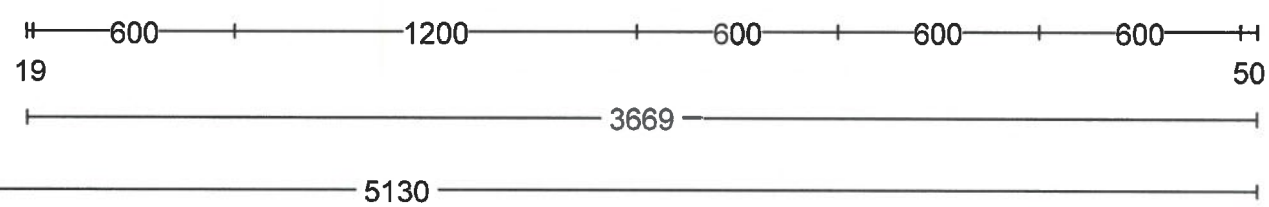

Enk Wcd met ra grp 650\2300

Vaatwasser 2.4 kW. eigen groep

Koudwateraansluiting op muurplaat 650\2400

Afvoer 40mm 400\2450

Warmwateraansluiting op muurplaat 650\2500

Dubb Wcd met ra H 1200\3469

Huishoudelijk

- installatietekening 2

Afzuigkap t.b.v. huishoudelijk

← Enk Wcd met ra 50\1731

Inductie 7.4 kW. 2 Fase

← 2-F Perilex Wcd 50\1831

- vooraanzicht 2