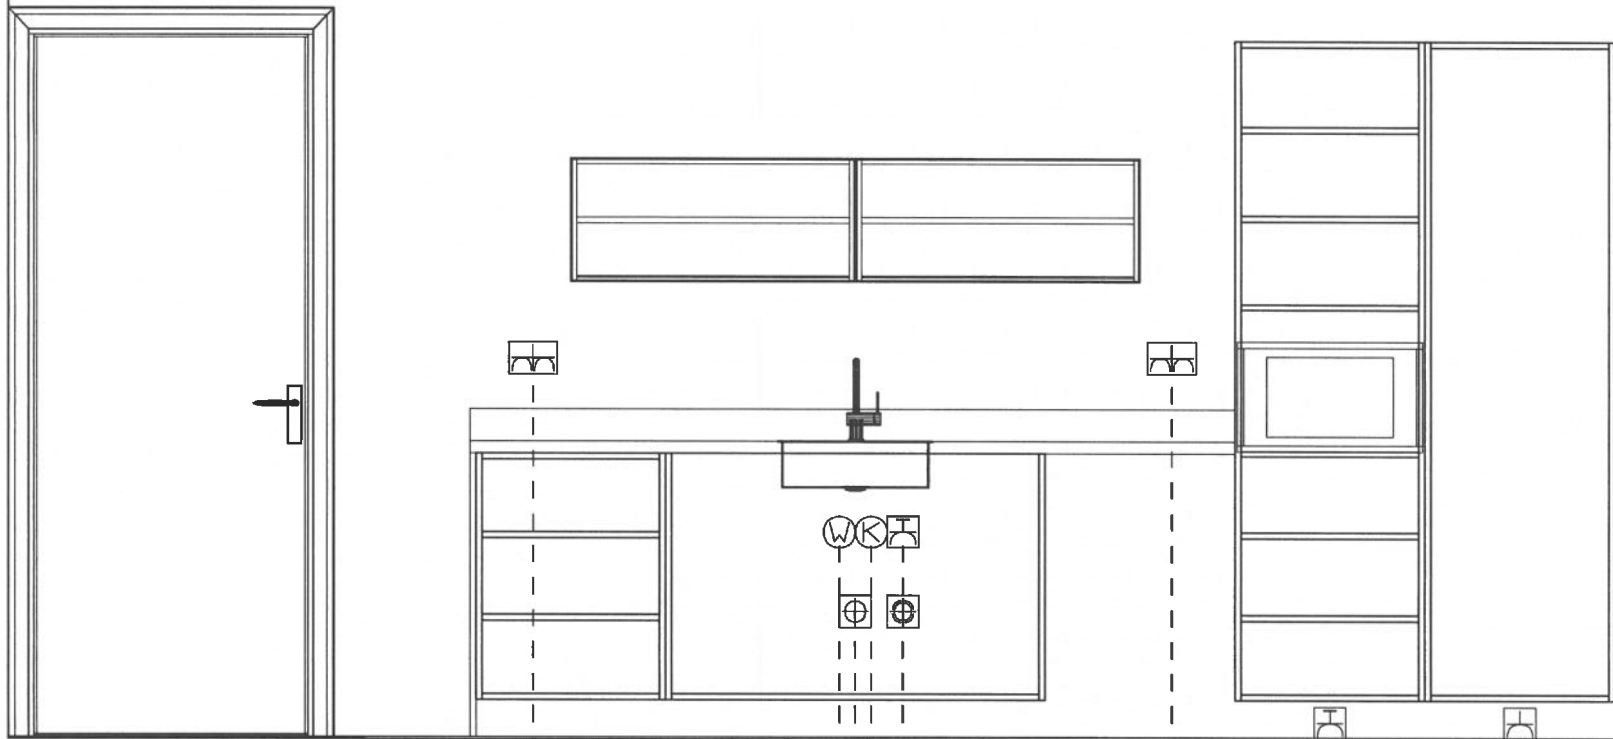

- installatietekening 1

Enk Wcd met ra 50\350

t.b.v. Koel-vries

Enk Wcd met ra grp 50\950

Combi 3.4 kW. eigen groep

Dubb Wcd met ra H 1200\1450

Huishoudelijk

Wateraansl v.w.m. 400\2300

Enk Wcd met ra grp 650\2300

Vaatwasser 2.4 kW. eigen groep

Koudwateraansluiting op muurplaat 650\2400

Afvoer 40mm 400\2450

Warmwateraansluiting op muurplaat 650\2500

Dubb Wcd met ra H 1200\3469

Huishoudelijk

- installatietekening 2

Afzuigkap t.b.v. huishoudelijk

← Enk Wcd met ra 50\1731

Inductie 7.4 kW. 2 Fase

← 2-F Perilex Wcd 50\1831

- vooraanzicht 2