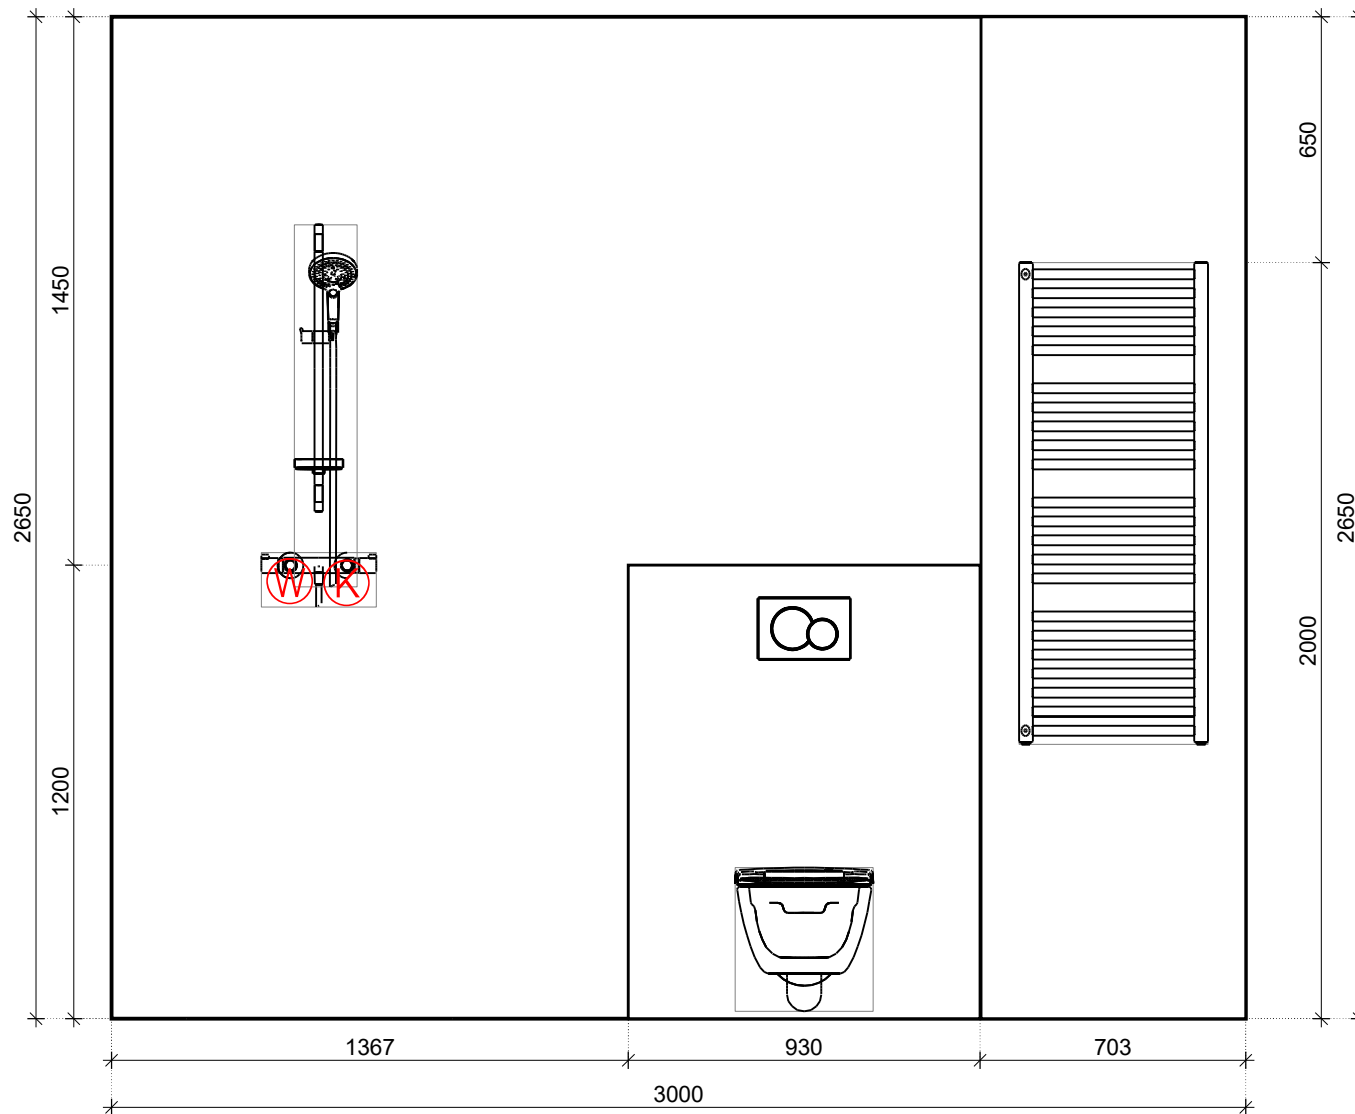

# badkamer 1 bnr 11 en 12 type E

spiegelbeeld voor bouwnummer 12

- RENVOOI
-  1050mm
  -  550mm
  -  1750mm schakeldraad
  -  1050mm
  -  positie mv indicatief
- 1: toiletreservoir hoogte 1250mm  
 2: toilet hoogte 430mm  
 3: afschotprofiel tbv afschot douchedrain

Project:	badkamer 1
Naam:	
Schaal:	1/30
Datum: 6-11-2024	Pagina 1

# Aanzicht douche

# Aanzicht wastafel en radiator