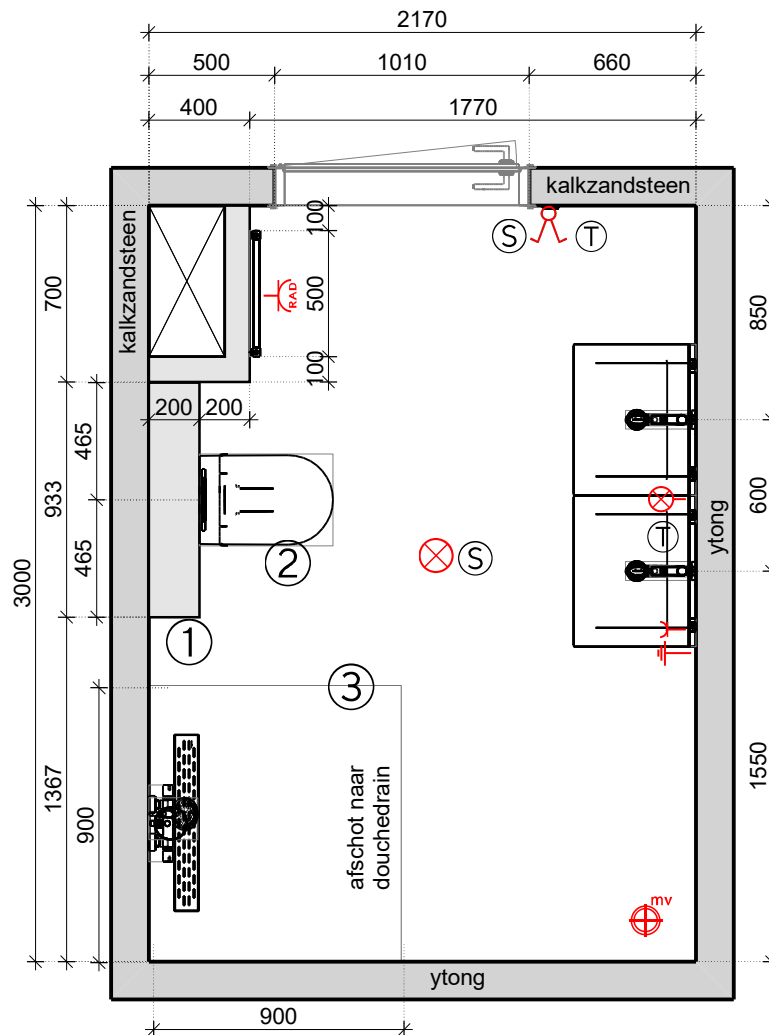

# badkamer 1 bnr 11 en 12 type E

spiegelbeeld voor bouwnummer 12

- RENVOOI
-  1050mm
  -  550mm
  -  1750mm schakeldraad
  -  1050mm
  -  positie mv indicatief
- 1: toiletreservoir hoogte 1250mm  
 2: toilet hoogte 430mm  
 3: afschotprofiel tbv afschot douchedrain

Project:	badkamer 1
Naam:	
Schaal:	1/30
Datum: 6-11-2024	Pagina 1

# Aanzicht douche

# Aanzicht wastafel en radiator