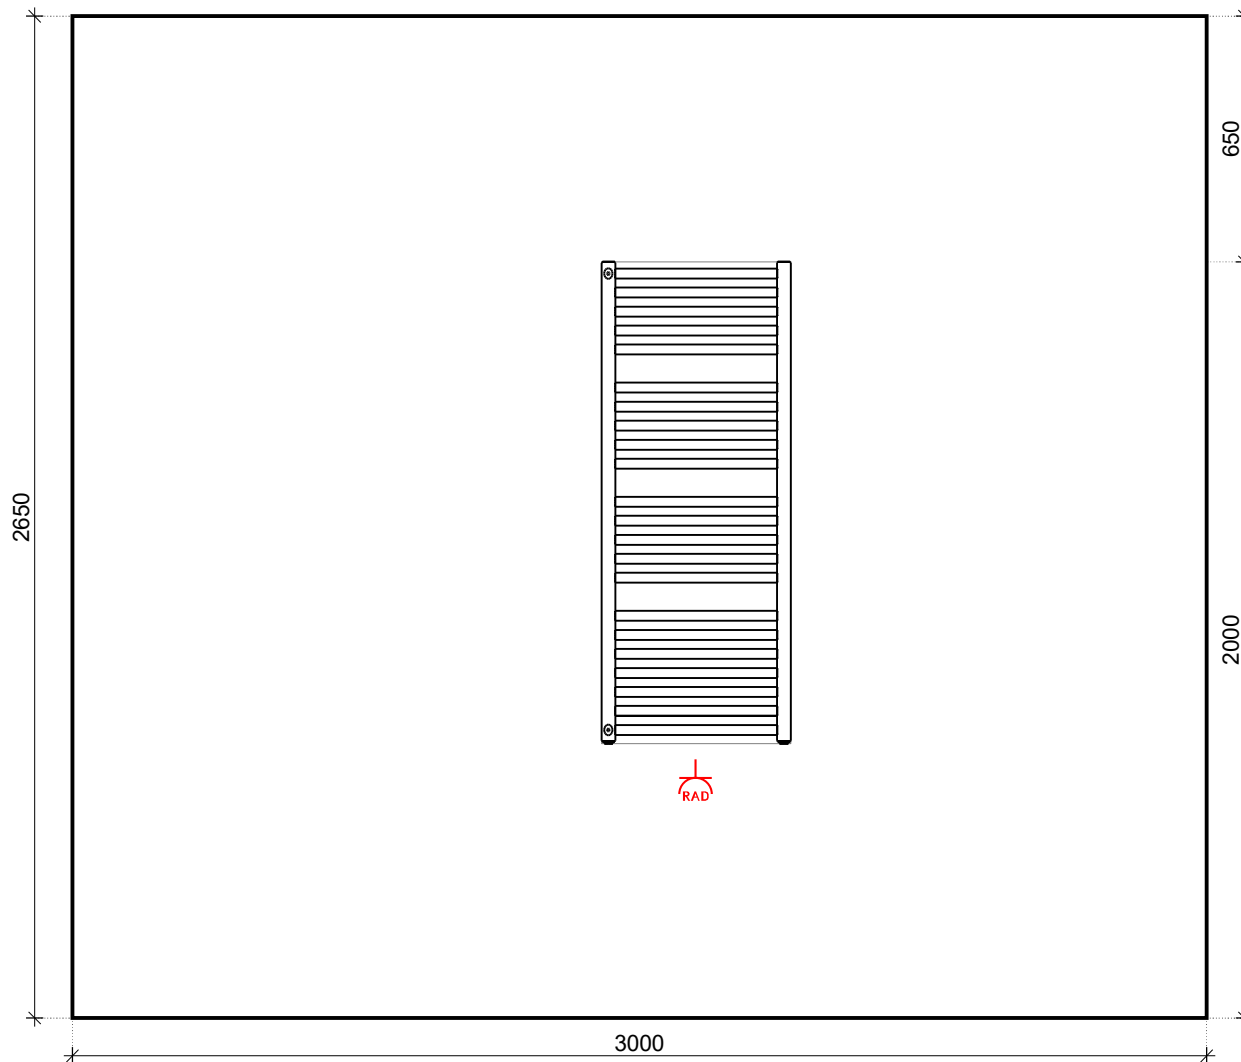

Badkamer 2 bnr 1 type A

- RENVOOI
-  1050mm
 -  550mm
 -  1750mm
 -  1050mm
 -  positie mv indicatief
- 1: afschotprofiel tbv afschot douchevloer

Aanzicht radiator

Aanzicht wastafel en douche