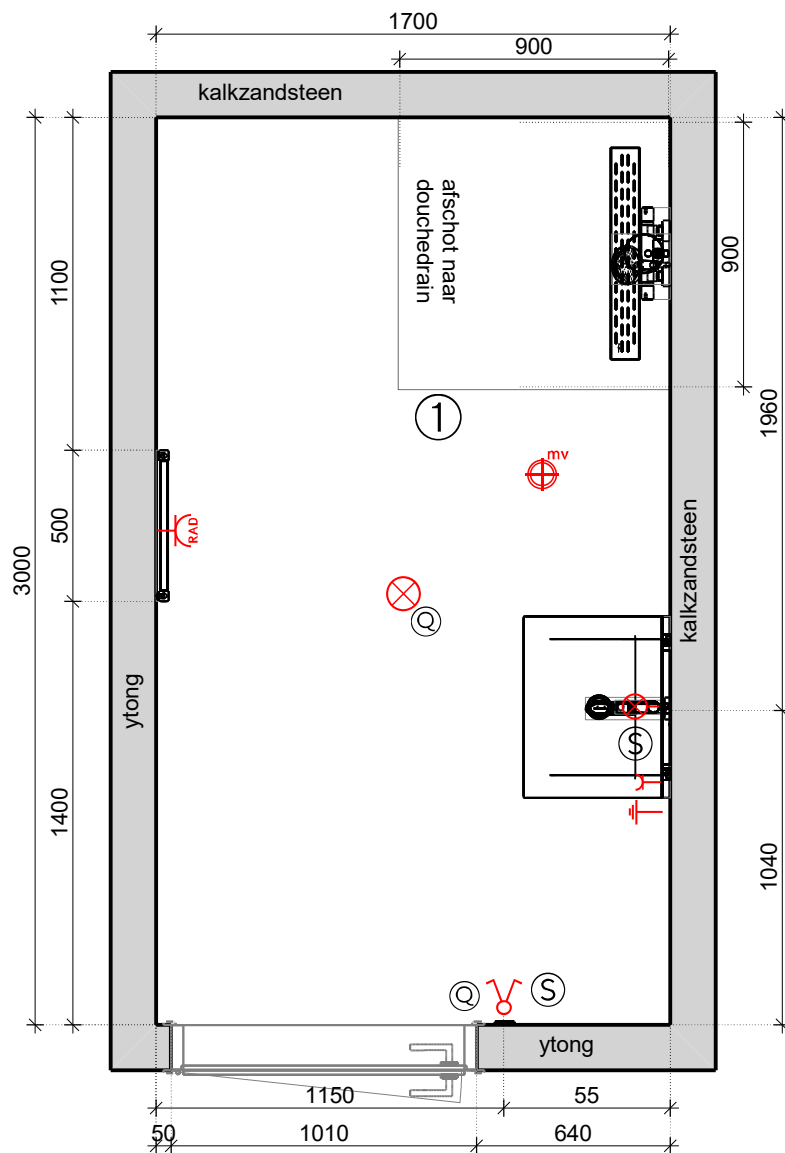

Badkamer 2 bnr 1 type A

- RENVOOI
-  1050mm
 -  550mm
 -  1750mm
 -  1050mm
 -  positie mv indicatief
- 1: afschotprofiel tbv afschot douchevloer

Aanzicht radiator

Aanzicht wastafel en douche