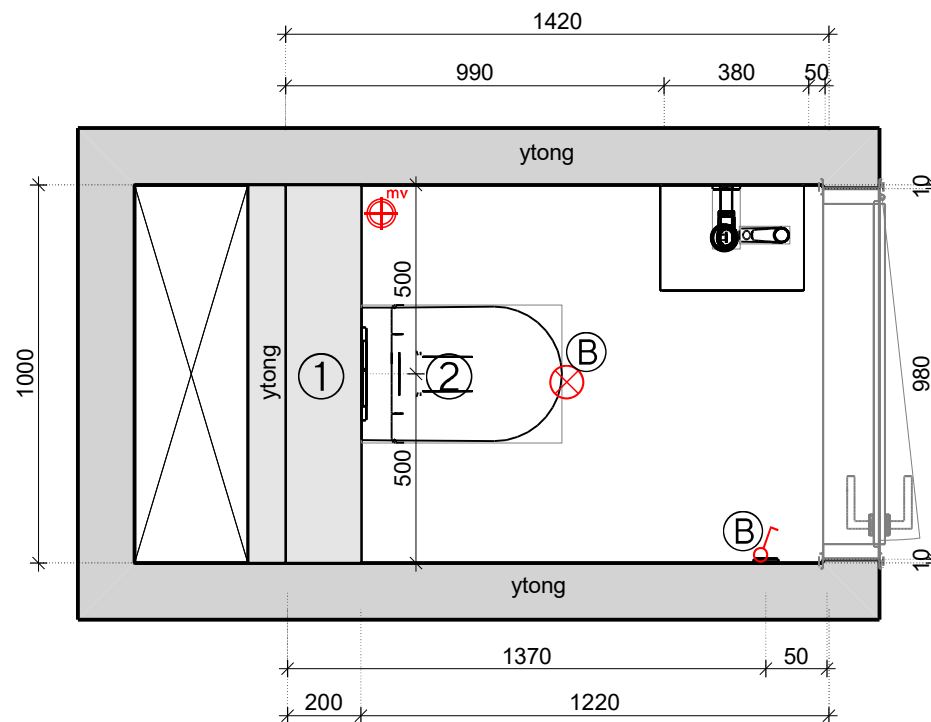

Toiletruimte bnr 1 type A

RENVOOI

 1050mm

 positie mv indicatie

- 1: toiletreservoir hoogte 1250mm
- 2: toilet hoogte 430mm

Aanzicht fontien