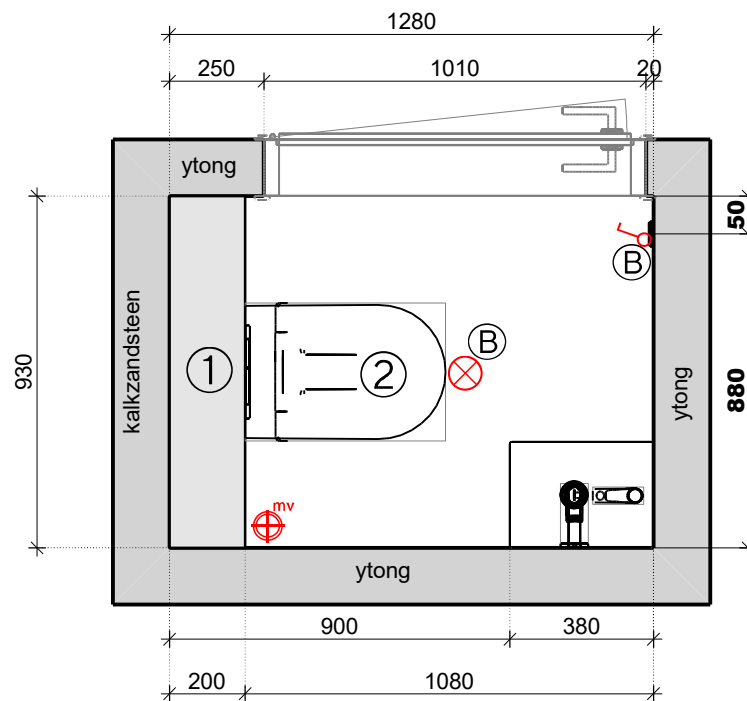

Toiletruimte bnr 2 Type B

RENVOOI

1050mm

positie mv indicatie

1: toiletreservoir hoogte

1250mm

2: toilet hoogte 430mm

Aanzicht fontein